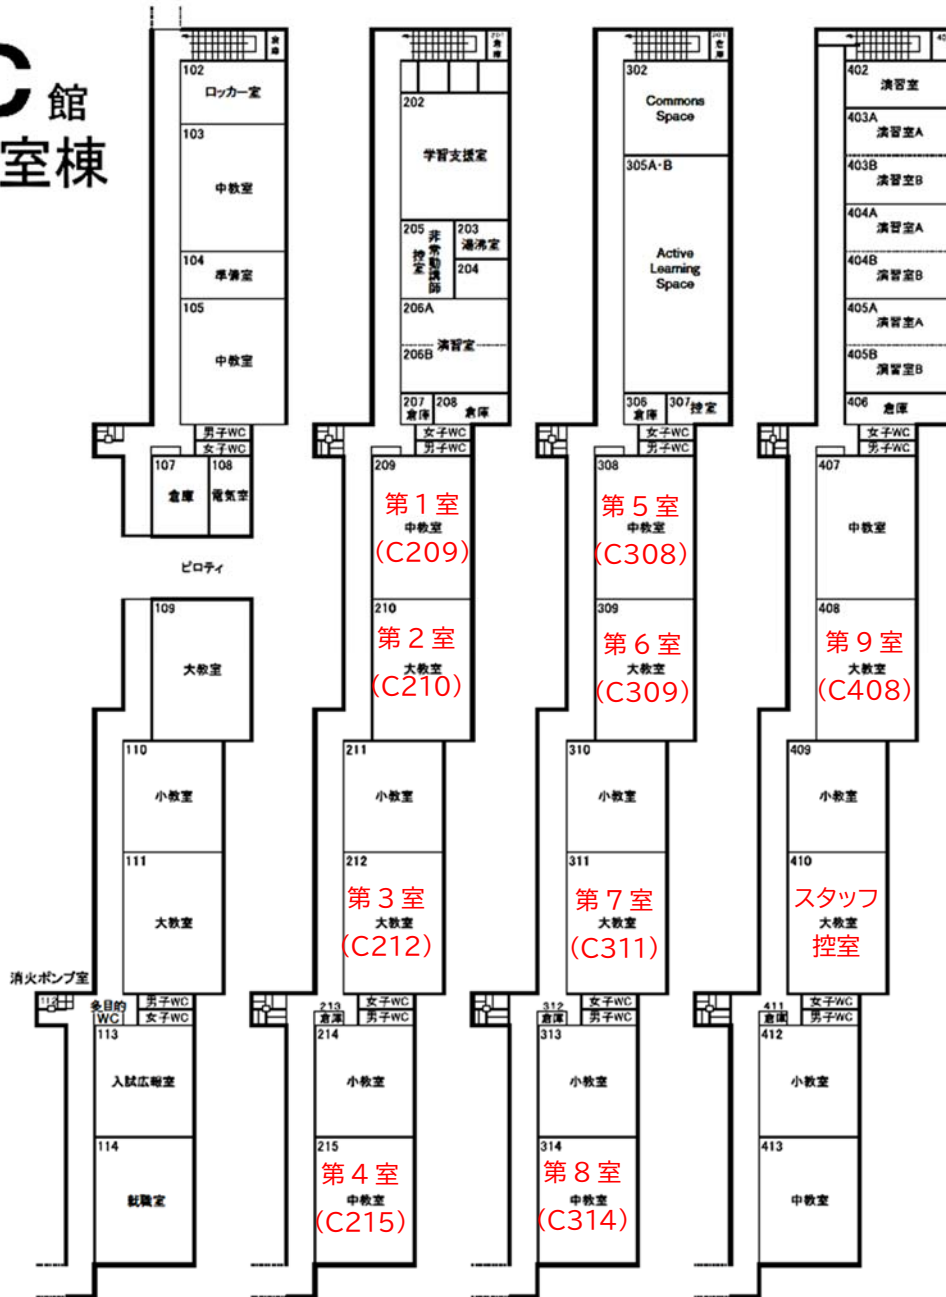

# 会場地図

近畿大学工学部キャンパスマップ

# C館 教室棟

会場地図